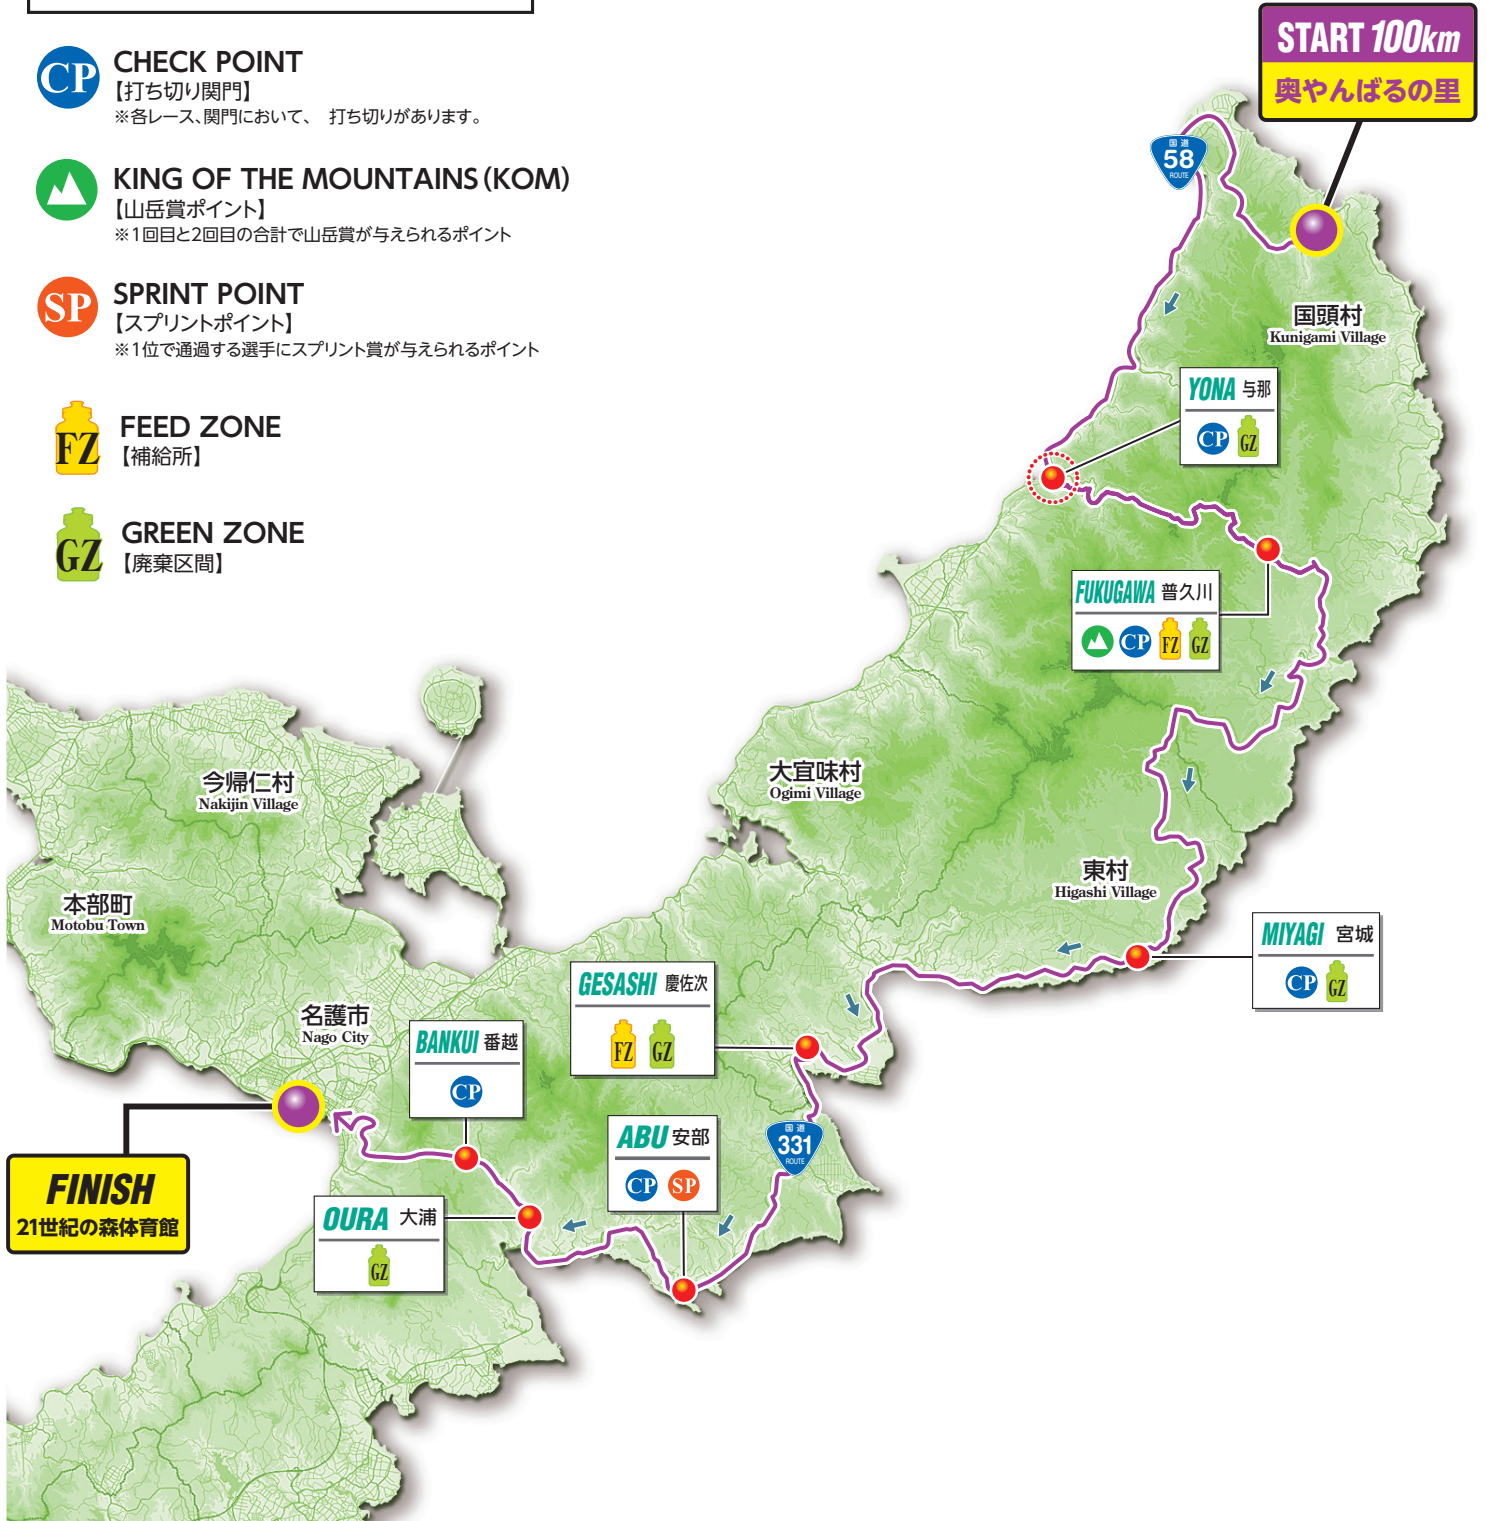

100km ロードレース

100km ROAD RACE

CHECK POINT

【打ち切り関門】

※各レース、関門において、打ち切りがあります。

KING OF THE MOUNTAINS (KOM)

【山岳賞ポイント】

※1回目と2回目の合計で山岳賞が与えられるポイント

SPRINT POINT

【スプリントポイント】

※1位で通過する選手にスプリント賞が与えられるポイント

FEED ZONE

【補給所】

GREEN ZONE

【廃棄区間】