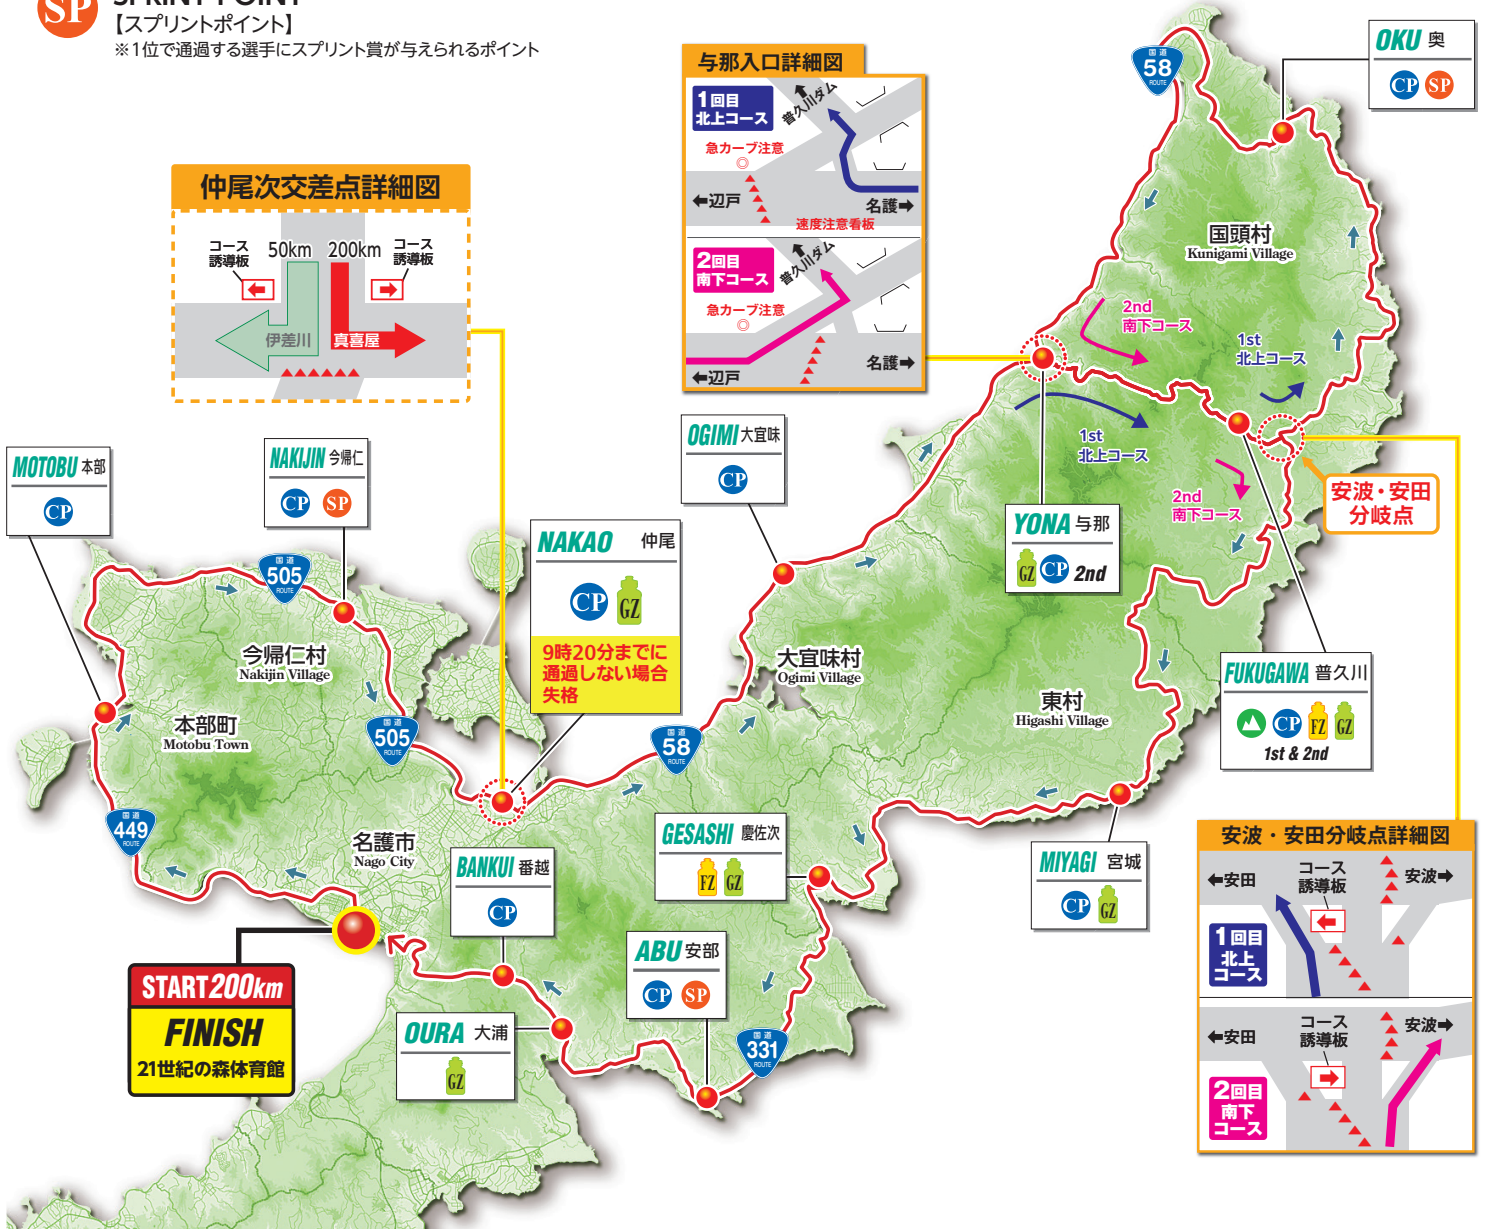

200km ロードレース 200km ROAD RACE

チャレンジ 200km

CP CHECK POINT
【打ち切り関門】
※各レース、関門において、打ち切りがあります。

FZ FEED ZONE
【補給所】

KING OF THE MOUNTAINS (KOM)
【山岳賞ポイント】
※1回目と2回目の合計で山岳賞が与えられるポイント

GZ GREEN ZONE
【廃棄区間】

SP SPRINT POINT
【スプリントポイント】
※1位で通過する選手にスプリント賞が与えられるポイント

高低図 ※参考